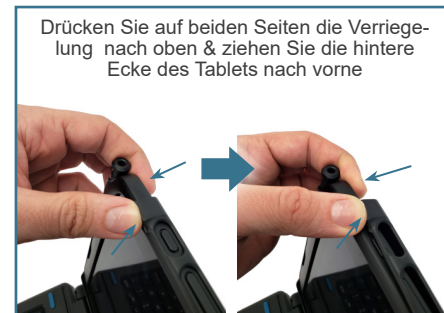

ENTFERNEN

Vielen Dank, dass Sie sich für Gamber-Johnson entschieden haben, um Ihre Tastaturanforderungen zu befriedigen. Wenn Sie weitere Informationen benötigen, besuchen Sie gamberjohnson.com und suchen Sie nach der Teilenummer 7160-1450.