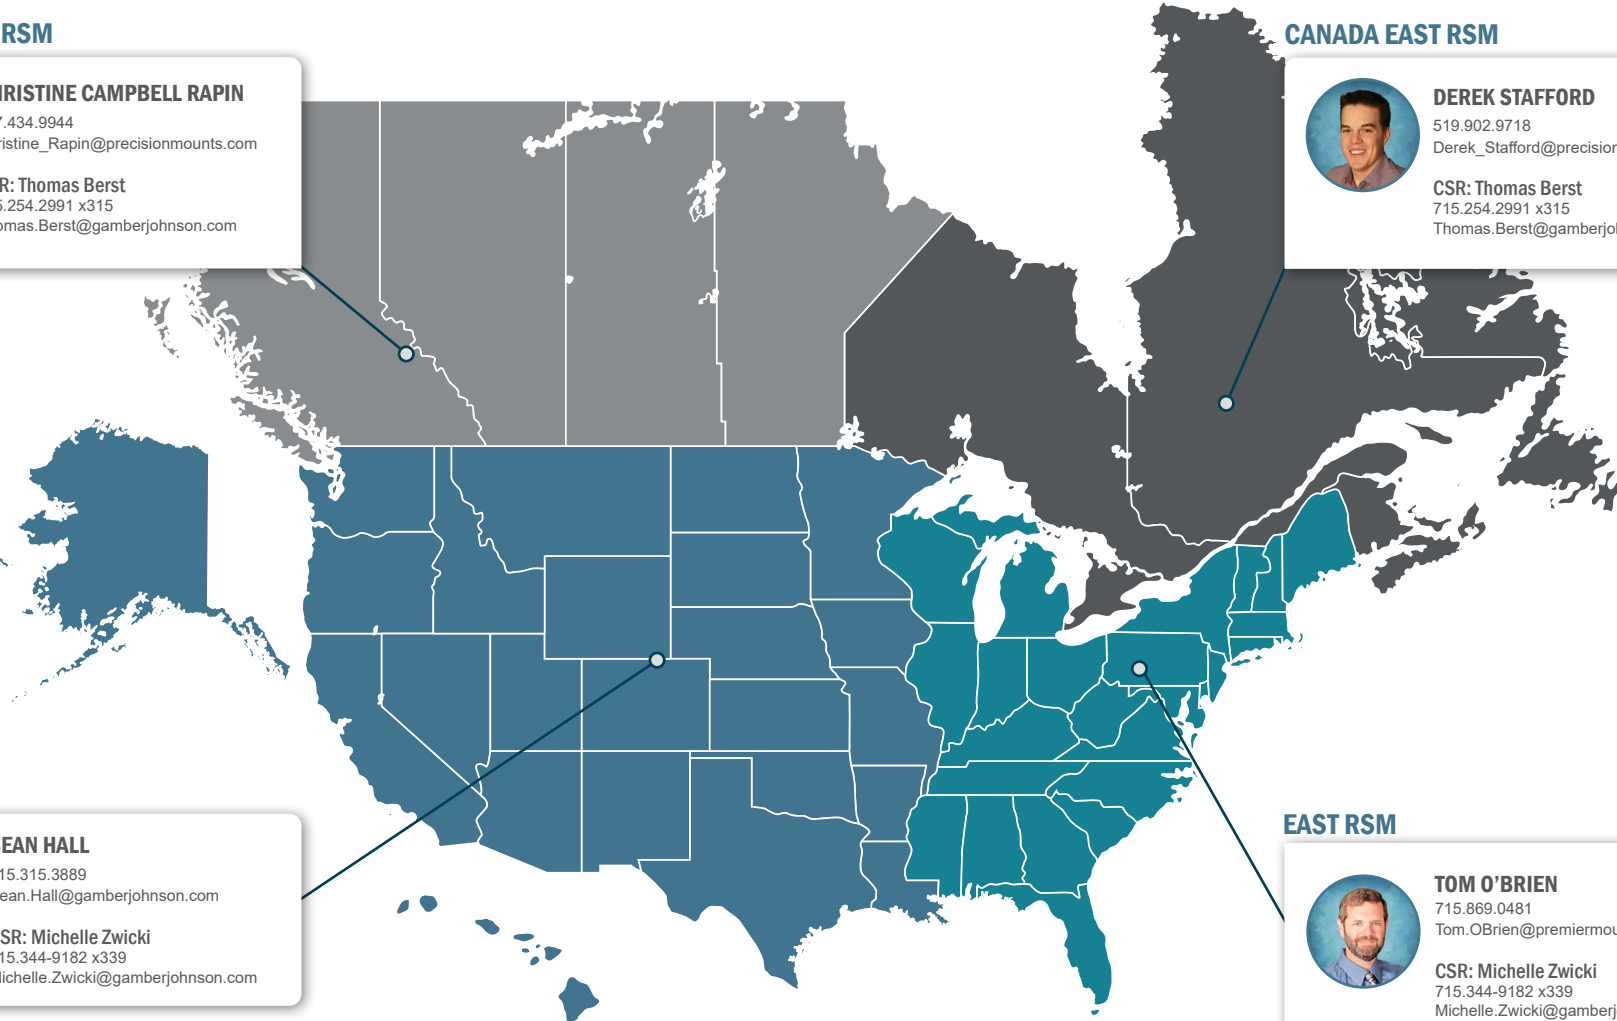

**CHRISTINE CAMPBELL RAPIN**  
 587.434.9944  
 Christine\_Rapin@precisionmounts.com  
 CSR: Thomas Berst  
 715.254.2991 x315  
 Thomas.Berst@gamberjohnson.com

**CANADA EAST RSM**

**DEREK STAFFORD**  
 519.902.9718  
 Derek\_Stafford@precisionmounts.com  
 CSR: Thomas Berst  
 715.254.2991 x315  
 Thomas.Berst@gamberjohnson.com