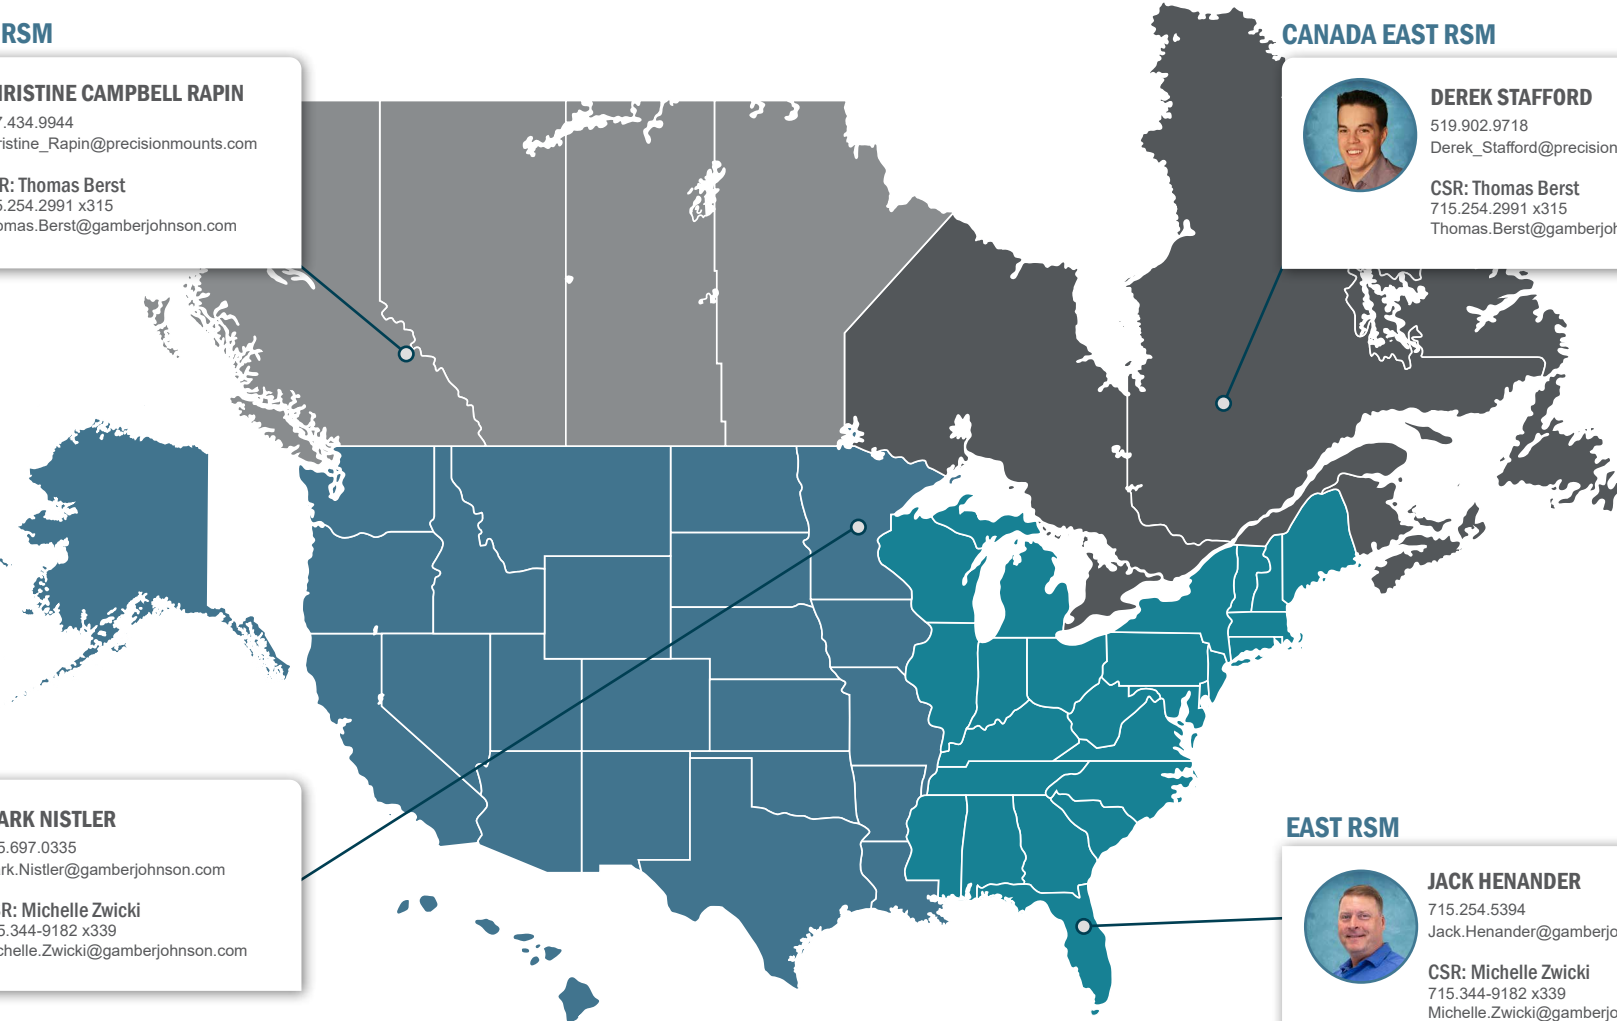

CANADA EAST RSM

DEREK STAFFORD
 519.902.9718
 Derek_Stafford@precisionmounts.com
 CSR: Thomas Berst
 715.254.2991 x315
 Thomas.Berst@gamberjohnson.com

WEST RSM

MARK NISTLER
 715.697.0335
 Mark.Nistler@gamberjohnson.com
 CSR: Michelle Zwicki
 715.344-9182 x339
 Michelle.Zwicki@gamberjohnson.com