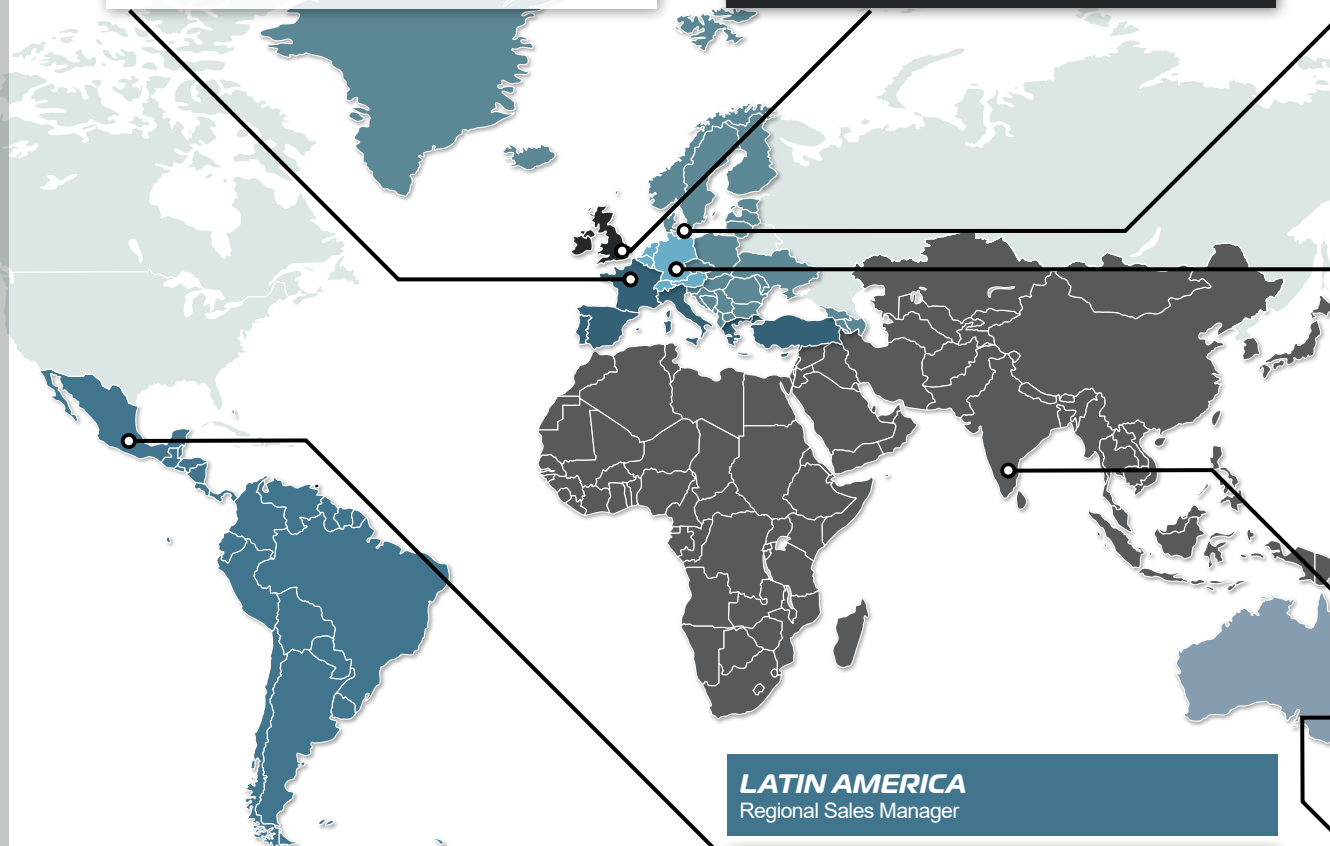

ALEX RAEKER
+1 952.999.4698
Alex.Raeker@lindelectronics.com

SOUTHERN EUROPE

Regional Sales Manager

ALEX CIENKI
+33 6 75 15 02 48
Alexandre.Cienki@gamberjohnson.com

CSR: Krista Slusarski
+1.715.344.9125
Krista.Slusarski@gamberjohnson.com

UK & IRELAND

Director of International Sales

IAN DAVIES
+44 7876.575.331
Ian.Davies@gamberjohnson.com

CSR: Krista Slusarski
+1.715.344.9125
Krista.Slusarski@gamberjohnson.com

NORDICS & EASTERN EUROPE

Regional Sales Manager

STEEN ANDRESEN
+45 40 82 52 99
Steen.Andresen@gamberjohnson.com

CSR: Krista Slusarski
+1.715.344.9125
Krista.Slusarski@gamberjohnson.com

DACH & BENELUX

Sr. Regional Sales Manager

MARCUS EISELE
+49 152.0856.1191
Marcus.Eisele@gamberjohnson.com

CSR: Krista Slusarski
+1.715.344.9125
Krista.Slusarski@gamberjohnson.com

ASIA-PACIFIC

Regional Sales Manager

MANI REMI CHANDAN
+91 934 321 4442
Mani.Chandan@gamberjohnson.com

CSR: Thomas Berst
+1 715 254 2991
Thomas.Berst@gamberjohnson.com

LATIN AMERICA

Regional Sales Manager

FERNANDO RESTREPO
+52 (56) 1019 1520
Fernando.Restrepo@gamberjohnson.com

CSR: Thomas Berst
+1 715 254 2991
Thomas.Berst@gamberjohnson.com

AUSTRALIA & NEW ZEALAND

Regional Sales Manager

GREG MORRISON
+61 412 974 007
Greg.Morrison@gamberjohnson.com

CSR: Thomas Berst
+1 715 254 2991
Thomas.Berst@gamberjohnson.com